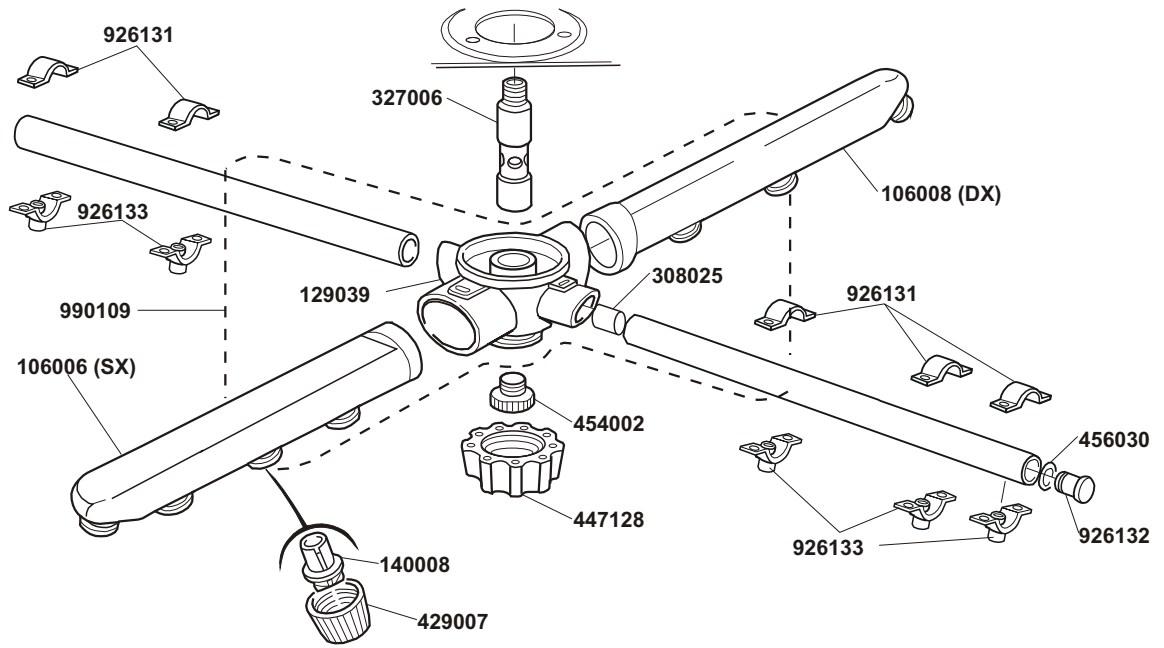

CATALOGO PEÇAS DE REPOSIÇÃO

Ecomax 500
Brasile

12-01-2005

1

*Optional

*Drain pump *Optional

5

6

B. 237

130119 (230V- 60Hz)

T. 173