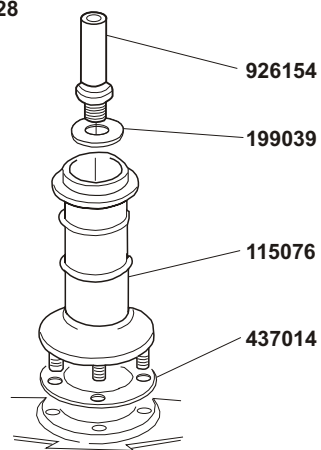

CATALOGO PEÇAS DE REPOSIÇÃO

Ecomax 500
Brasile

12-01-2005

1

*Optional

*Drain pump *Optional

5

6

B. 237

130119 (230V- 60Hz)

T. 173