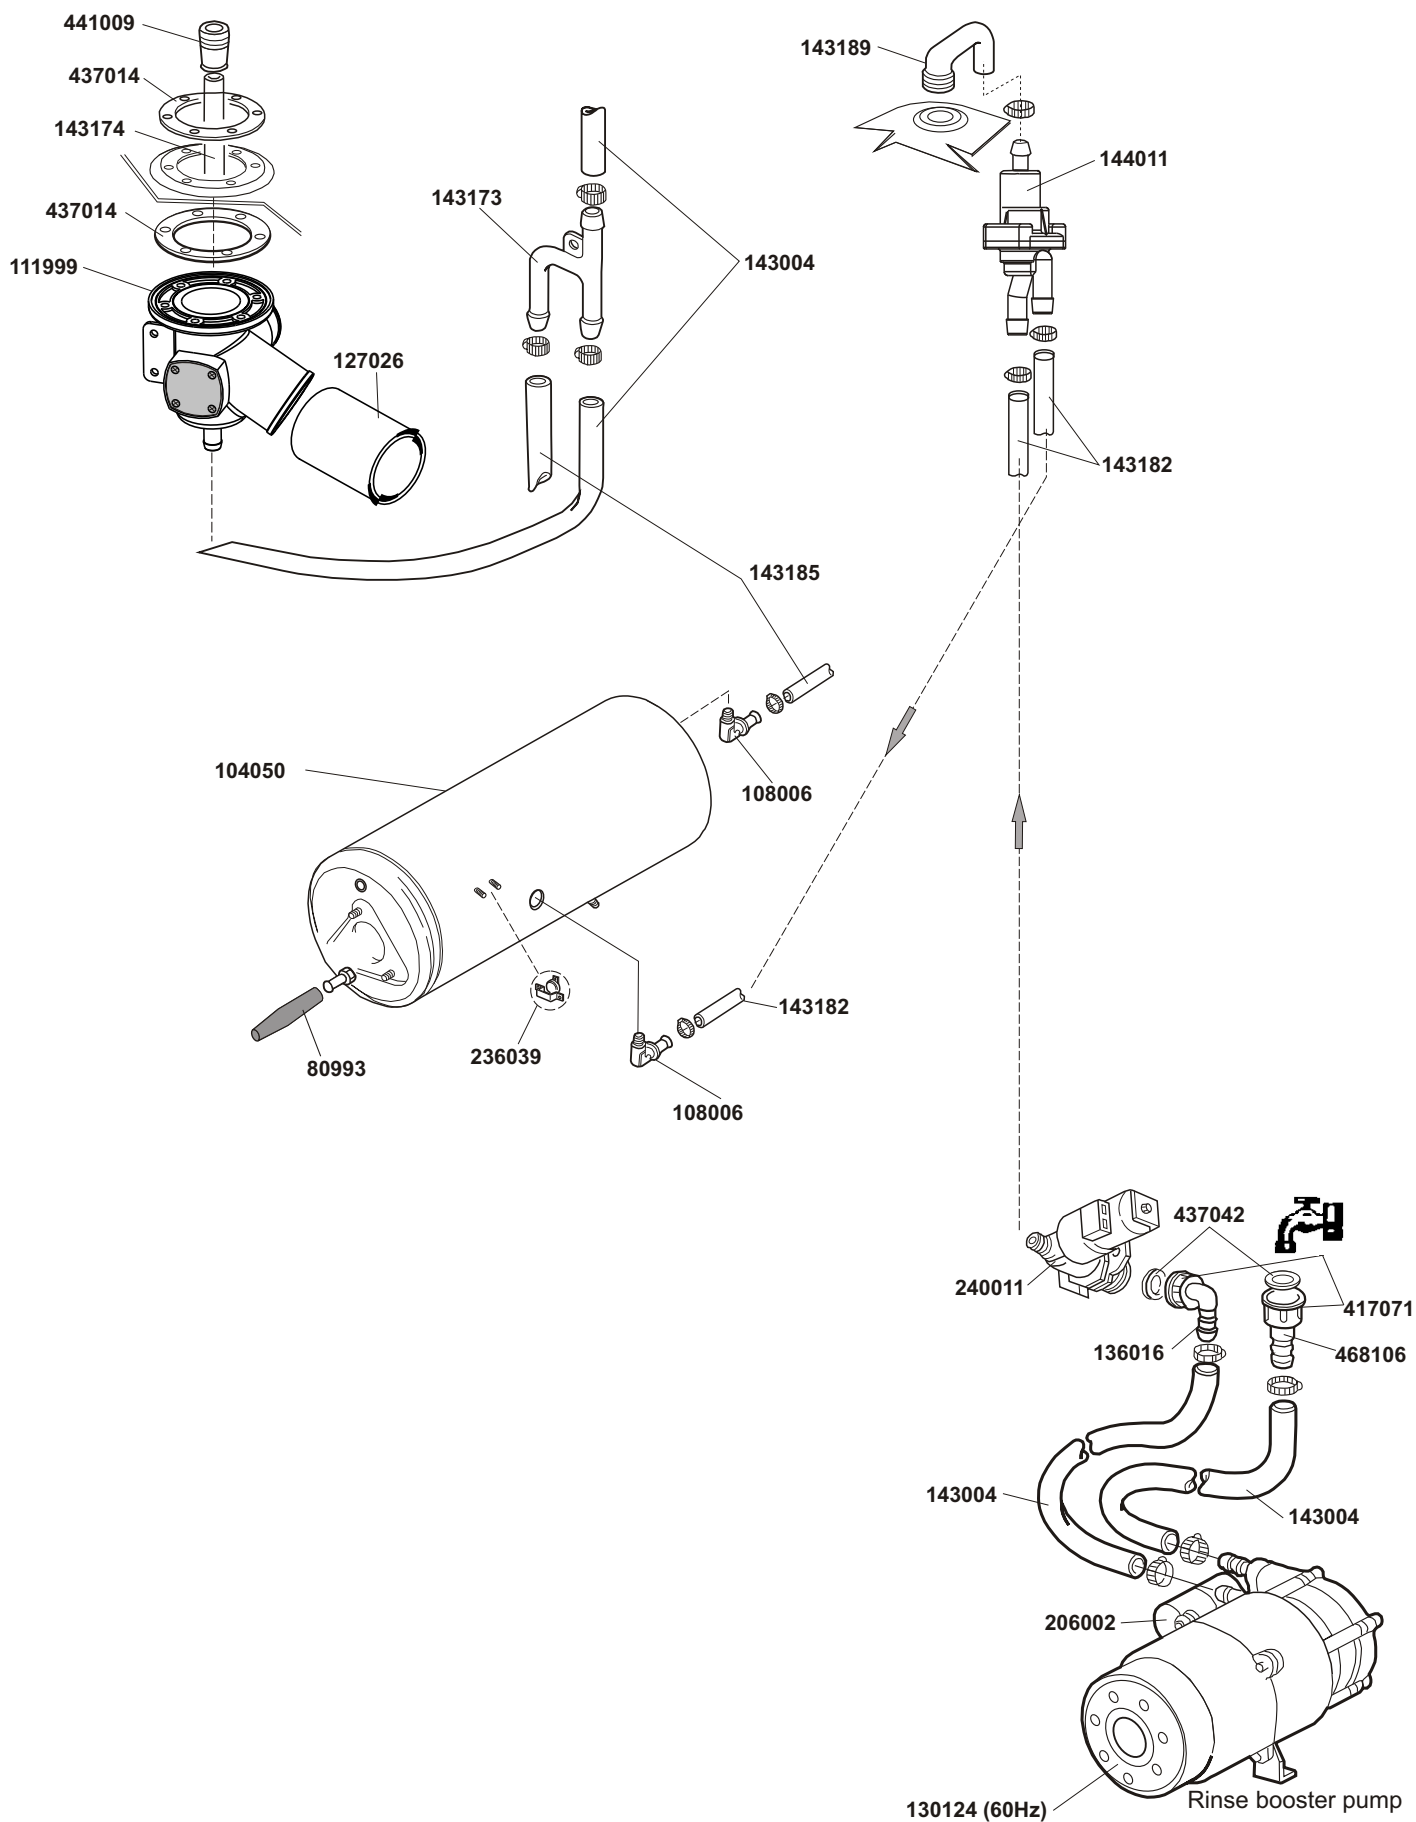

CATALOGO PEÇAS DE REPOSIÇÃO

Ecomax 500
Brasile

12-01-2005

1

*Optional

*Drain pump *Optional

5

6

B. 237

130119 (230V- 60Hz)

T. 173