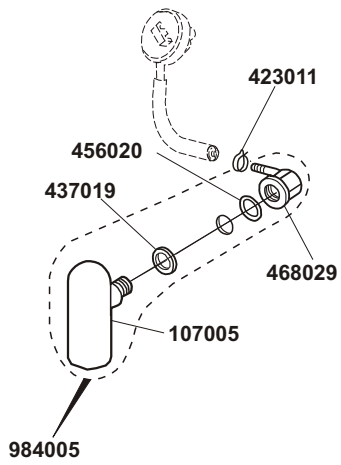

CATALOGO PEÇAS DE REPOSIÇÃO

Ecomax 500
Brasile

12-01-2005

1

*Optional

*Drain pump *Optional

5

6

B. 237

130119 (230V- 60Hz)

T. 173