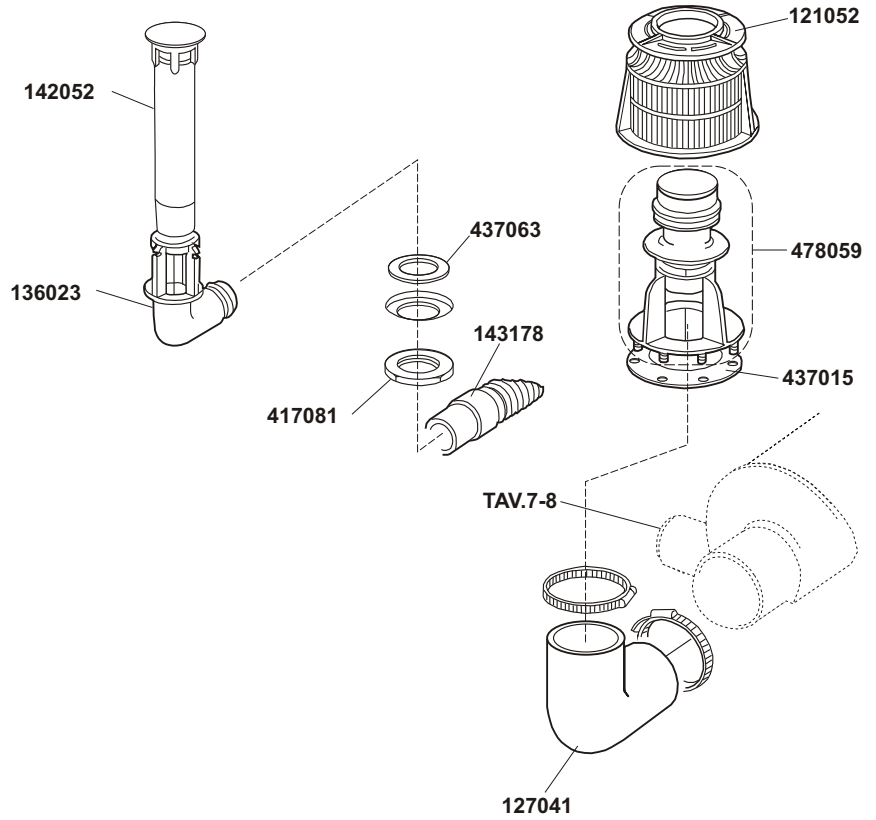

CATALOGO PEÇAS DE REPOSIÇÃO

Ecomax 500
Brasile

12-01-2005

1

*Optional

*Drain pump *Optional

5

6

B. 237

130119 (230V- 60Hz)

T. 173