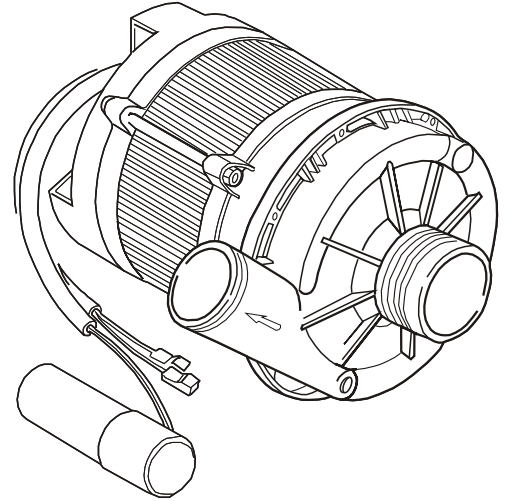

CATALOGO PEÇAS DE REPOSIÇÃO

Ecomax 500
Brasile

12-01-2005

1

*Optional

*Drain pump *Optional

5

6

B. 237

130119 (230V- 60Hz)

T. 173