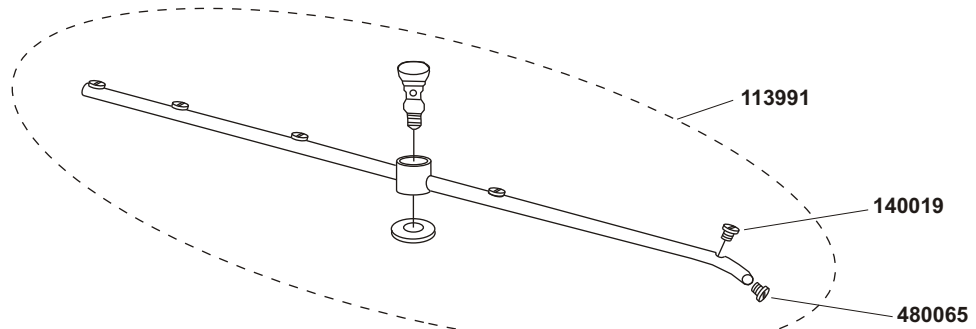

CATALOGO PEÇAS DE REPOSIÇÃO

Ecomax 500
Brasile

12-01-2005

1

*Optional

*Drain pump *Optional

5

6

B. 237

130119 (230V- 60Hz)

T. 173