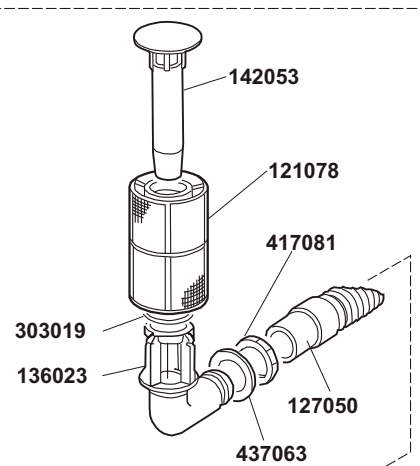

CATALOGO PEÇAS DE REPOSIÇÃO

Ecomax 500
Brasile

12-01-2005

1

*Optional

*Drain pump *Optional

5

6

B. 237

130119 (230V- 60Hz)

T. 173