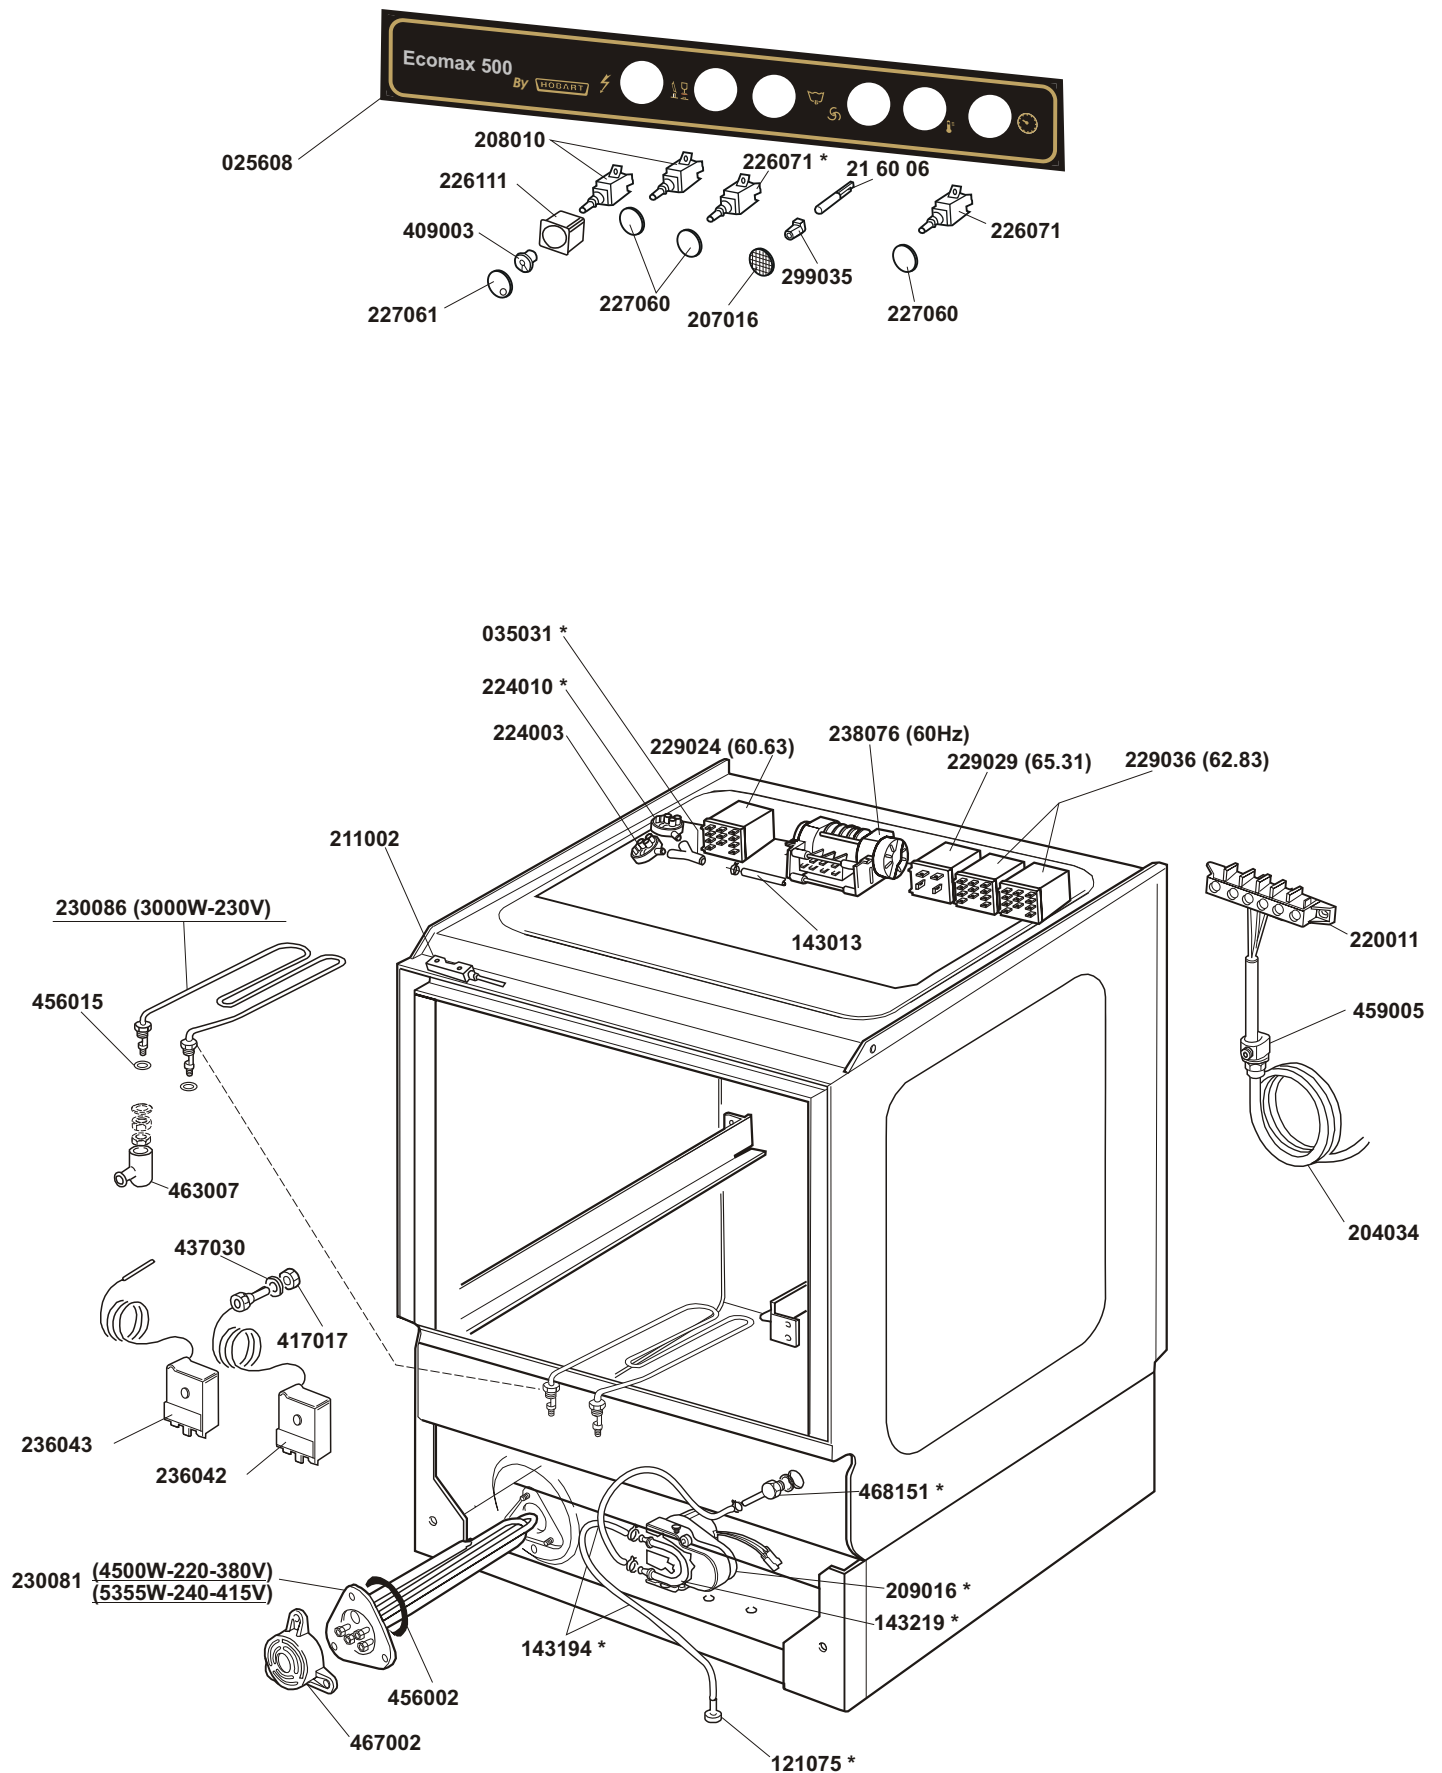

CATALOGO PEÇAS DE REPOSIÇÃO

Ecomax 500
Brasile

12-01-2005

1

*Optional

*Drain pump *Optional

5

6

B. 237

130119 (230V- 60Hz)

T. 173