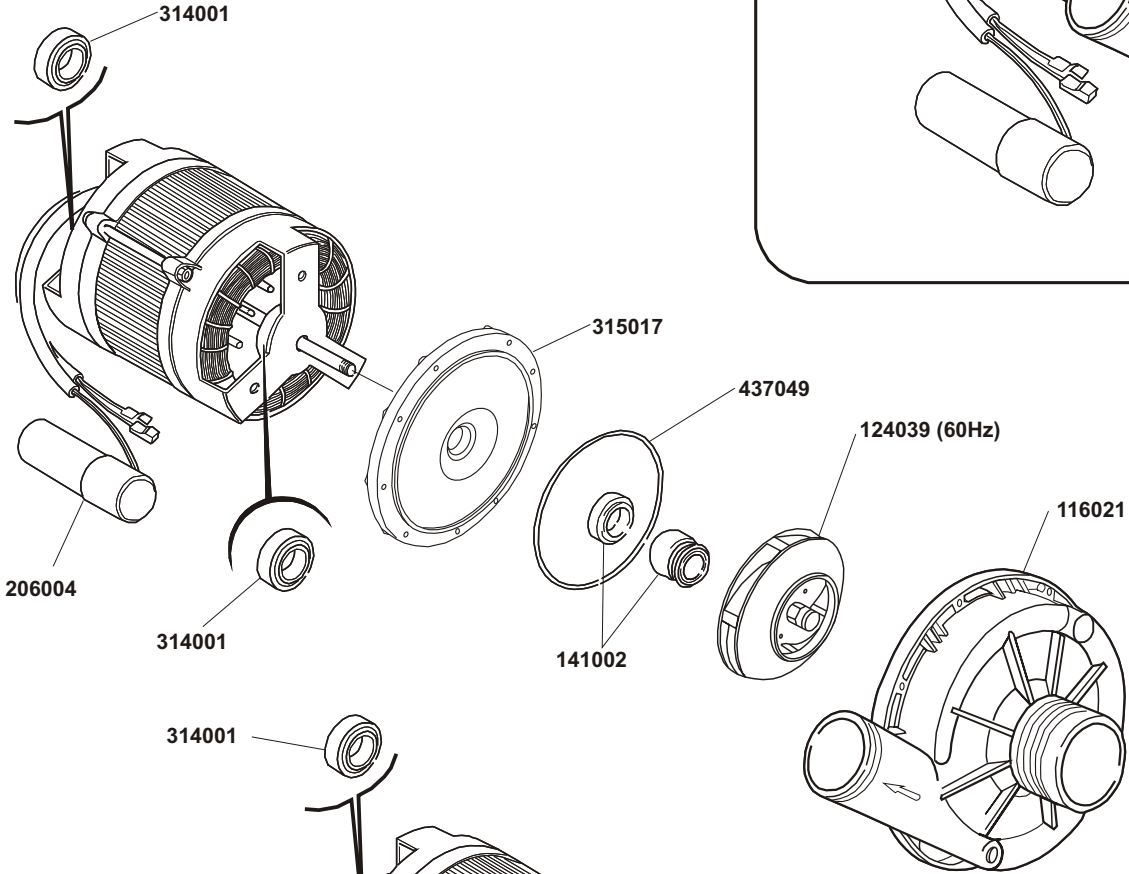

CATALOGO PEÇAS DE REPOSIÇÃO

Ecomax 500
Brasile

12-01-2005

1

*Optional

*Drain pump *Optional

5

6

B. 237

130119 (230V- 60Hz)

T. 173