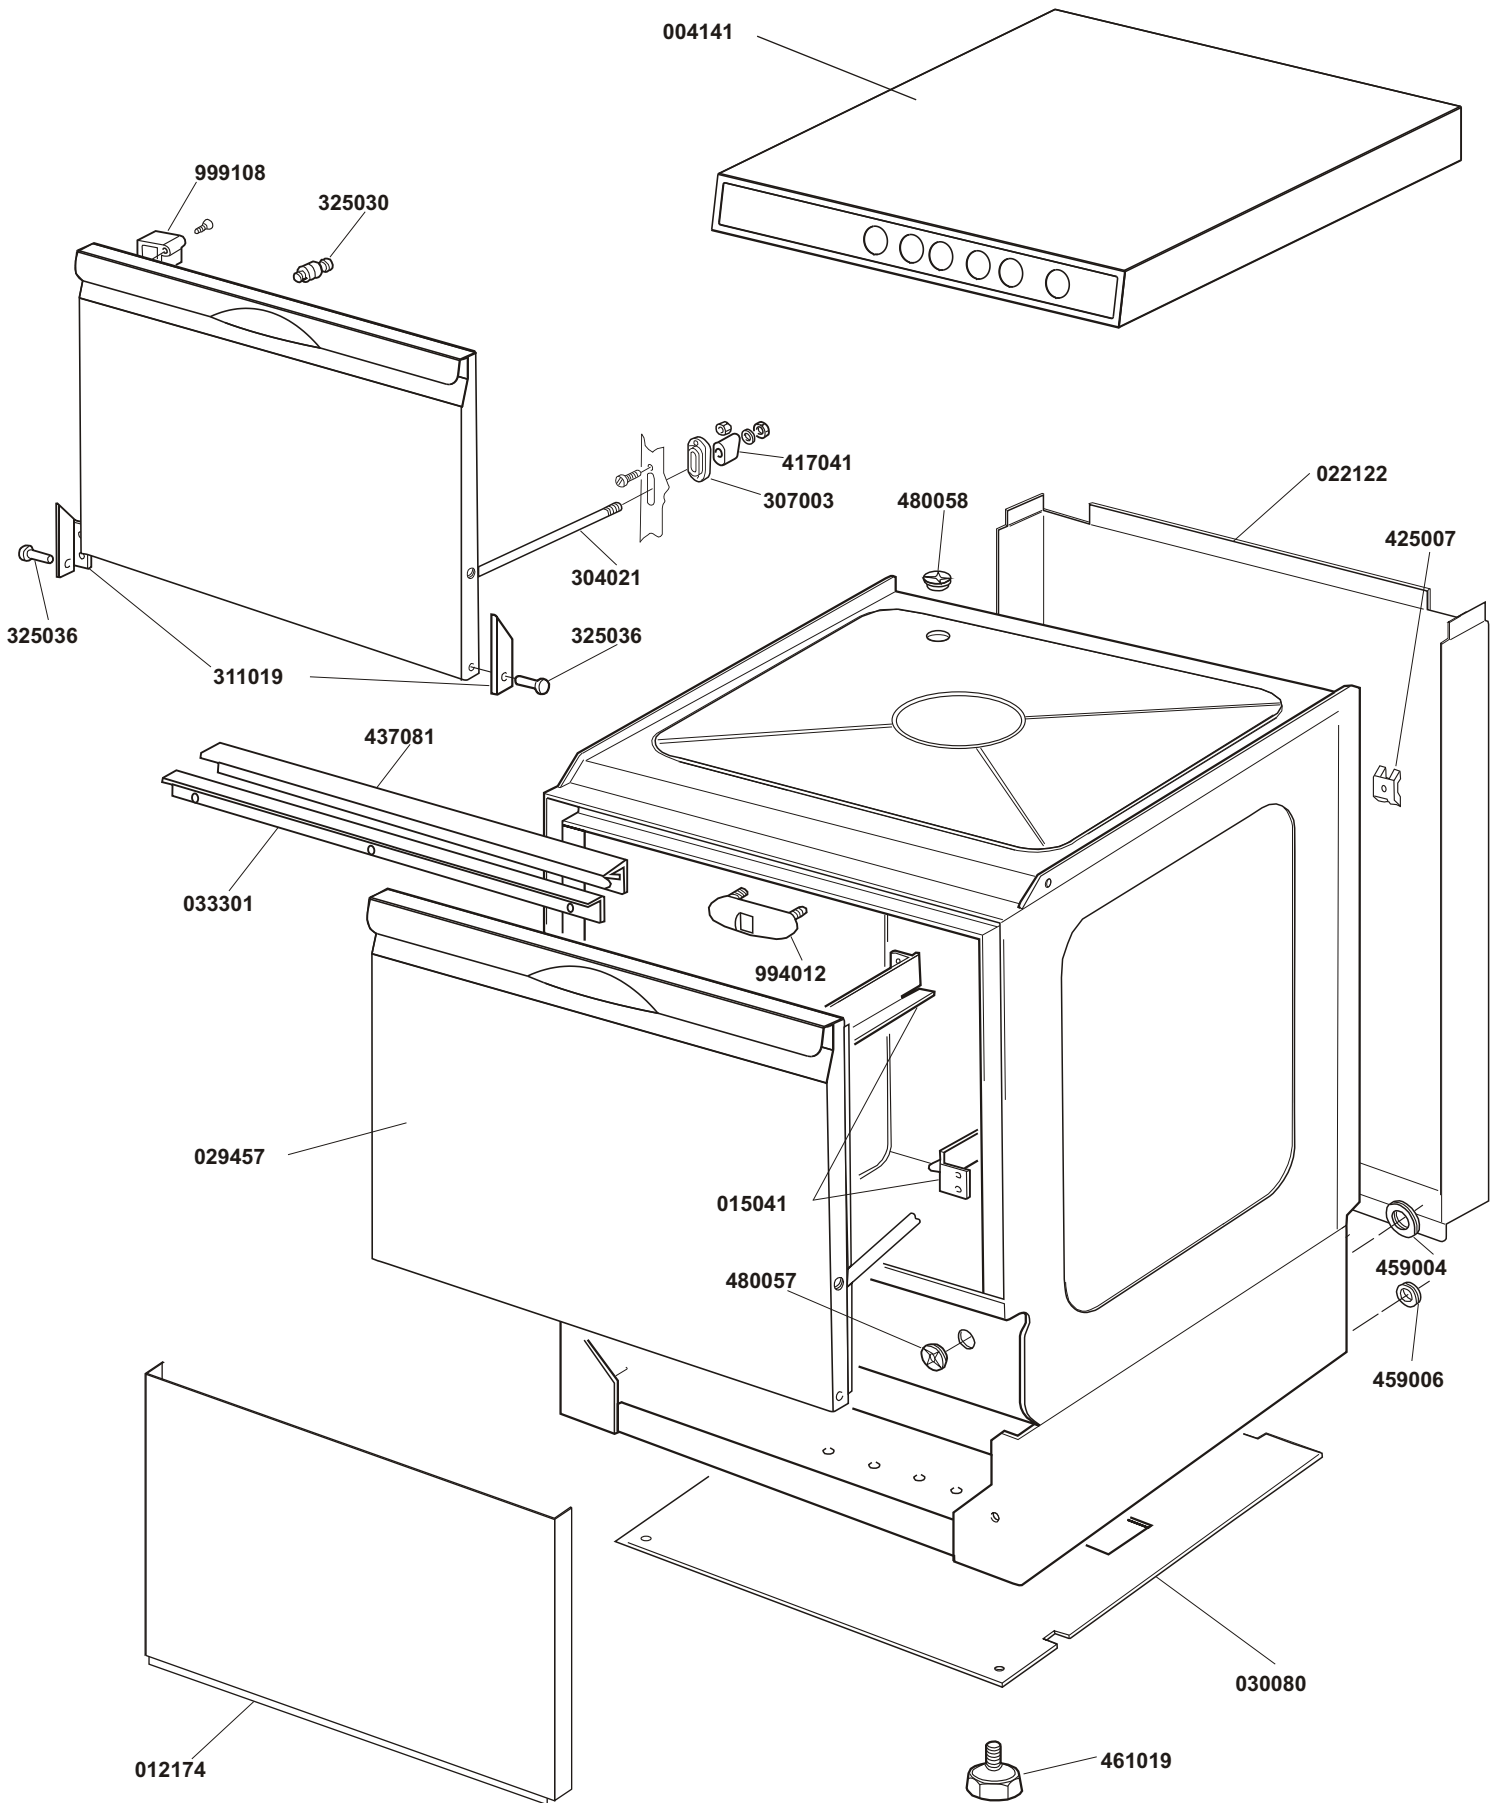

CATALOGO PEÇAS DE REPOSIÇÃO

Ecomax 500
Brasile

12-01-2005

1

*Optional

*Drain pump *Optional

5

6

B. 237

130119 (230V- 60Hz)

T. 173